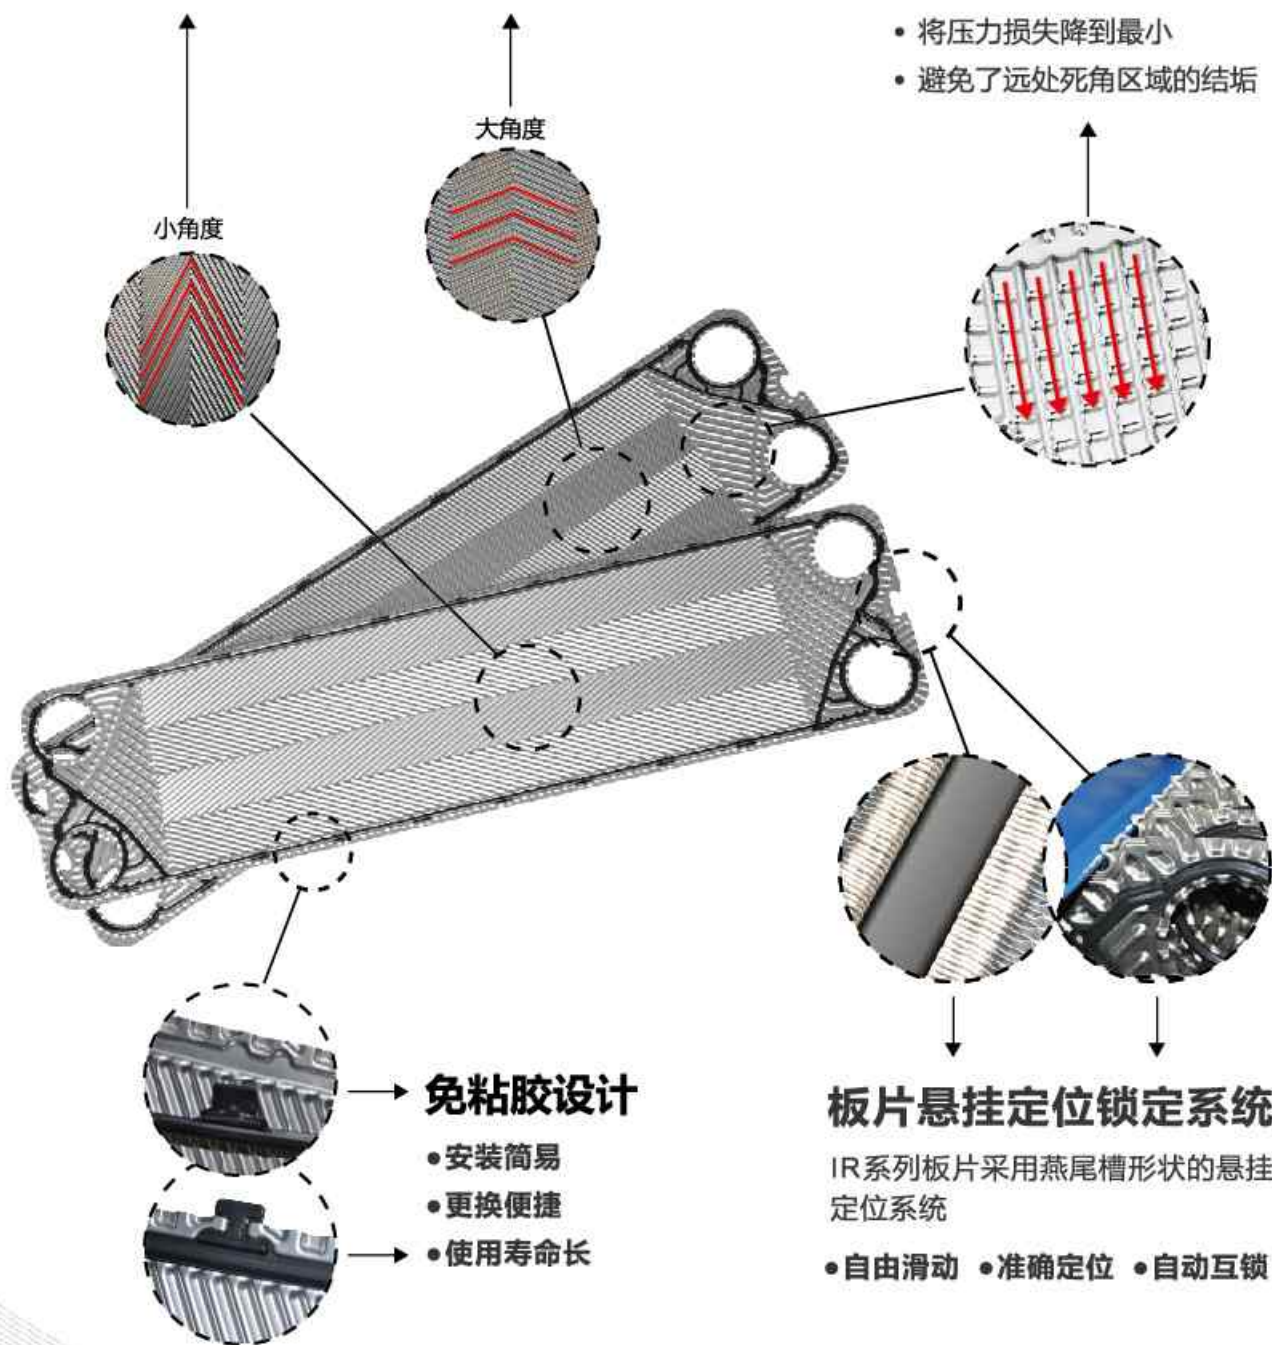

集团生产基地座落于广东东莞，厂房面积超过10000平方米，拥有多条生产线，为客户提供板式换热器、板壳式换热器、双管板换热器、板式换热机组、容积式 / 半容积式换热器及电加热器等民用热水系统及工业系统产品。

作为行业领先的换热方案供应商，IES 致力于改善人们的生活环境，提高工作效率，积极参与研究开发绿色节能产品，始终如一地为全球客户提供安全可靠、性价比高的热交换方案。

■ 工作原理

板式换热器由金属波纹板片、密封胶条和框架组成。整套板片组安装在框架的上下导杆之间，由两块压紧板夹紧到合适的位置。经过特殊设计的板片内部形成错综复杂的流道，再加上密封胶条的作用，使冷热流体在板片上流通的同时进行热量传递。

■ 结构

- ① 固定压紧板 ② 头板片 ③ 中间板片 ④ 后板片 ⑤ 活动压紧板
⑥ 后立柱 ⑦ 下导杆 ⑧ 夹紧螺栓 ⑨ 上导杆 ⑩ 接口

■ 产品优势

• 特制板片：独特的人字形波纹，传热效率高

• 对数温差小，最小可达 0.5°C，能适应各种工况

• 结构紧凑，体积小，节省占地面积

• 结构为可拆式，便于清洗和维护

• 自主研发选型软件 IESPRO，优化产品设计

• 优质的板材：
不锈钢 304、316、钛板，抗腐蚀能力强

• 不易结垢，且压降低，热损失小

• 能增加板片数量（增加换热功率）

■ 板片优势

板片的技术优势

IR 系列可拆式换热器拥有多种不同的型号。每个型号又分为大角度和小角度两种角度的板片。板片涵盖了浅槽、深槽及超深槽三种不同槽深的规格，组装后分别形成了窄通道和超宽通道的板式换热器。

板片分流区 —巧克力块

- 充分利用传热面积
- 使流体均匀流过整个板片
- 将压力损失降到最小
- 避免了远处死角区域的结垢

■ 产品数据

- 流式：单板片、双板片
- 板片材质：不锈钢 304、不锈钢 316L、钛板等
- 密封垫的材质：
丁腈橡胶 NBR、三元乙丙胶 EPDM、氟橡胶等
- 板框材质：碳钢、不锈钢等
- 最高工作压力：2.5Mpa
- 最高设计温度：160°C
- 最小对数温差：0.5°C

序号	型号	接口尺寸	最大流量	外形尺寸		
				宽度(W)	高度(H)	长度(L)
1	IR45	DN32	18m³/h	200	535	110 - 520
2	IR50	DN50	60m³/h	300	675	430 - 2055
3	IR80			300	995	430 - 3045
4	IR49	DN65	72m³/h	395	625	440 - 1045
5	IR82			395	945	440 - 1045
6	IR121	DN80	150m³/h	495	1625	435 - 4100
7	IR88H	DN100	160m³/h	495	1235	435 - 4120
8	IR88S			495	1255	435 - 4120
9	IR152			495	1905	435 - 4130
10	IR150	DN150	410m³/h	610	1855	675 - 6240
11	IR191			640	2355	690 - 6130
12	IR231			640	2755	690 - 6125
13	IR157	DN200	640m³/h	875	1995	1490 - 3290
14	IR175			875	2185	1490 - 3290
15	IR176			790	2100	655 - 6075
16	IR216			770	2505	655 - 6250
17	IR270			875	3210	1490 - 3290
18	IR146	DN300	1440m³/h	980	1805	675 - 6240
19	IR187			1080	2175	810 - 6260
20	IR251			1045	2860	850 - 6270
21	IR260	DN350	1380m³/h	1170	3150	1990 - 4390
22	IR246	DN450	2300m³/h	1390	3010	3085 - 6085