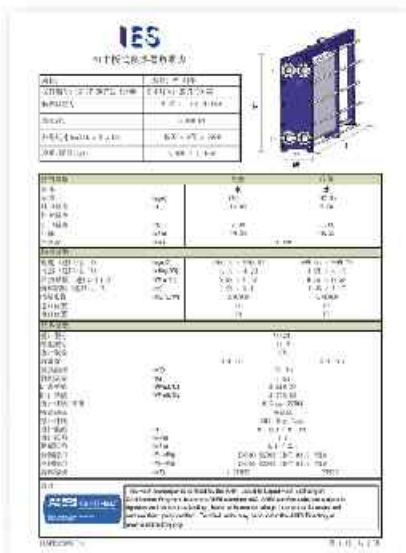

[选型计算书附带AHRI的官方认证，且无法修改计算书的参数，确保参数准确性]