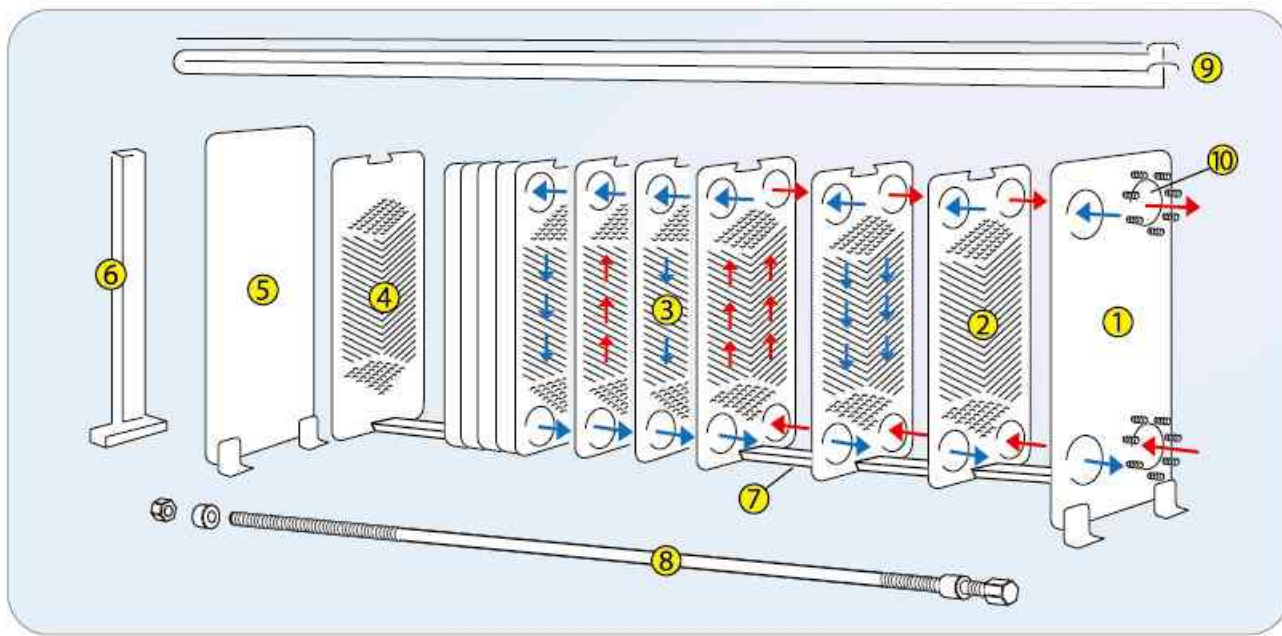

集团生产基地座落于广东东莞，厂房面积超过10000平方米，拥有多条生产线，为客户提供板式换热器、板壳式换热器、双管板换热器、板式换热机组、容积式 / 半容积式换热器及电加热器等民用热水系统及工业系统产品。

作为行业领先的换热方案供应商，IES 致力于改善人们的生活环境，提高工作效率，积极参与研究开发绿色节能产品，始终如一地为全球客户提供安全可靠、性价比高的热交换方案。

■ 工作原理

板式换热器由金属波纹板片、密封胶条和框架组成。整套板片组安装在框架的上下导杆之间，由两块压紧板夹紧到合适的位置。经过特殊设计的板片内部形成错综复杂的流道，再加上密封胶条的作用，使冷热流体在板片上流通的同时进行热量传递。

■ 结构

- ① 固定压紧板 ② 头板片 ③ 中间板片 ④ 后板片 ⑤ 活动压紧板
⑥ 后立柱 ⑦ 下导杆 ⑧ 夹紧螺栓 ⑨ 上导杆 ⑩ 接口

■ 产品优势

• 特制板片：独特的人字形波纹，传热效率高

• 对数温差小，最小可达 0.5°C，能适应各种工况

• 结构紧凑，体积小，节省占地面积

• 结构为可拆式，便于清洗和维护

• 自主研发选型软件 IESPRO，优化产品设计

• 优质的板材：
不锈钢 304、316、钛板，抗腐蚀能力强

• 不易结垢，且压降低，热损失小

• 能增加板片数量（增加换热功率）

■ 板片优势

板片的技术优势

IR 系列可拆式换热器拥有多种不同的型号。每个型号又分为大角度和小角度两种角度的板片。板片涵盖了浅槽、深槽及超深槽三种不同槽深的规格，组装后分别形成了窄通道和超宽通道的板式换热器。

板片分流区 —巧克力块

- 充分利用传热面积
- 使流体均匀流过整个板片
- 将压力损失降到最小
- 避免了远处死角区域的结垢

■ 产品数据

- 流式：单板片、双板片
- 板片材质：不锈钢 304、不锈钢 316L、钛板等
- 密封垫的材质：
丁腈橡胶 NBR、三元乙丙胶 EPDM、氟橡胶等
- 板框材质：碳钢、不锈钢等
- 最高工作压力：2.5Mpa
- 最高设计温度：160°C
- 最小对数温差：0.5°C

序号	型号	接口尺寸	最大流量	外形尺寸		
				宽度(W)	高度(H)	长度(L)
1	IR45	DN32	18m³/h	200	535	110 - 520
2	IR50	DN50	60m³/h	300	675	430 - 2055
3	IR80			300	995	430 - 3045
4	IR49	DN65	72m³/h	395	625	440 - 1045
5	IR82			395	945	440 - 1045
6	IR121	DN80	150m³/h	495	1625	435 - 4100
7	IR88H	DN100	160m³/h	495	1235	435 - 4120
8	IR88S			495	1255	435 - 4120
9	IR152			495	1905	435 - 4130
10	IR150	DN150	410m³/h	610	1855	675 - 6240
11	IR191			640	2355	690 - 6130
12	IR231			640	2755	690 - 6125
13	IR157	DN200	640m³/h	875	1995	1490 - 3290
14	IR175			875	2185	1490 - 3290
15	IR176			790	2100	655 - 6075
16	IR216			770	2505	655 - 6250
17	IR270			875	3210	1490 - 3290
18	IR146	DN300	1440m³/h	980	1805	675 - 6240
19	IR187			1080	2175	810 - 6260
20	IR251			1045	2860	850 - 6270
21	IR260	DN350	1380m³/h	1170	3150	1990 - 4390
22	IR246	DN450	2300m³/h	1390	3010	3085 - 6085