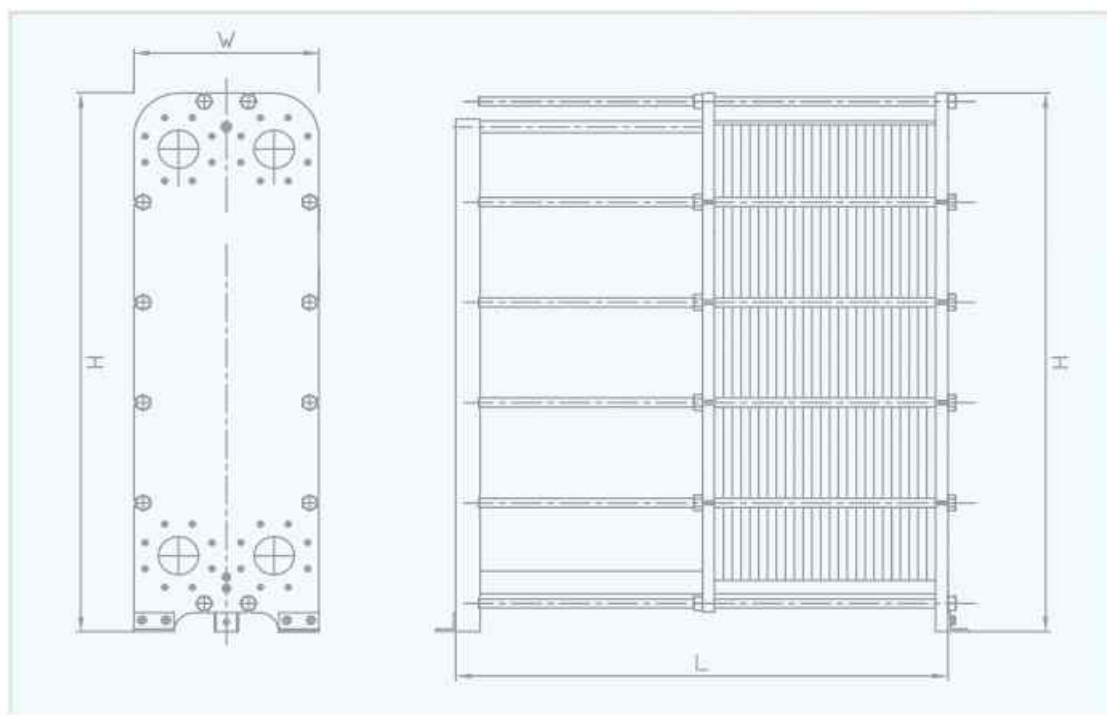

■ 结构

- ① 固定压紧板 ② 头板片 ③ 中间板片 ④ 后板片 ⑤ 活动压紧板
⑥ 后立柱 ⑦ 下导杆 ⑧ 夹紧螺栓 ⑨ 上导杆 ⑩ 接口

■ 产品优势

• 特制板片：独特的人字形波纹，传热效率高

• 对数温差小，最小可达 0.5°C，能适应各种工况

• 结构紧凑，体积小，节省占地面积

• 结构为可拆式，便于清洗和维护

• 自主研发选型软件 IESPRO，优化产品设计

• 优质的板材：
不锈钢 304、316、钛板，抗腐蚀能力强

• 不易结垢，且压降低，热损失小

• 能增加板片数量（增加换热功率）

■ 板片优势

板片的技术优势

IR 系列可拆式换热器拥有多种不同的型号。每个型号又分为大角度和小角度两种角度的板片。板片涵盖了浅槽、深槽及超深槽三种不同槽深的规格，组装后分别形成了窄通道和超宽通道的板式换热器。

板片分流区 —巧克力块

- 充分利用传热面积
- 使流体均匀流过整个板片
- 将压力损失降到最小
- 避免了远处死角区域的结垢

■ 产品数据

- 流式：单板片、双板片
- 板片材质：不锈钢 304、不锈钢 316L、钛板等
- 密封垫的材质：
丁腈橡胶 NBR、三元乙丙胶 EPDM、氟橡胶等
- 板框材质：碳钢、不锈钢等
- 最高工作压力：2.5Mpa
- 最高设计温度：160°C
- 最小对数温差：0.5°C

序号	型号	接口尺寸	最大流量	外形尺寸		
				宽度(W)	高度(H)	长度(L)
1	IR45	DN32	18m³/h	200	535	110 - 520
2	IR50	DN50	60m³/h	300	675	430 - 2055
3	IR80			300	995	430 - 3045
4	IR49	DN65	72m³/h	395	625	440 - 1045
5	IR82			395	945	440 - 1045
6	IR121	DN80	150m³/h	495	1625	435 - 4100
7	IR88H	DN100	160m³/h	495	1235	435 - 4120
8	IR88S			495	1255	435 - 4120
9	IR152			495	1905	435 - 4130
10	IR150	DN150	410m³/h	610	1855	675 - 6240
11	IR191			640	2355	690 - 6130
12	IR231			640	2755	690 - 6125
13	IR157	DN200	640m³/h	875	1995	1490 - 3290
14	IR175			875	2185	1490 - 3290
15	IR176			790	2100	655 - 6075
16	IR216			770	2505	655 - 6250
17	IR270			875	3210	1490 - 3290
18	IR146	DN300	1440m³/h	980	1805	675 - 6240
19	IR187			1080	2175	810 - 6260
20	IR251			1045	2860	850 - 6270
21	IR260	DN350	1380m³/h	1170	3150	1990 - 4390
22	IR246	DN450	2300m³/h	1390	3010	3085 - 6085